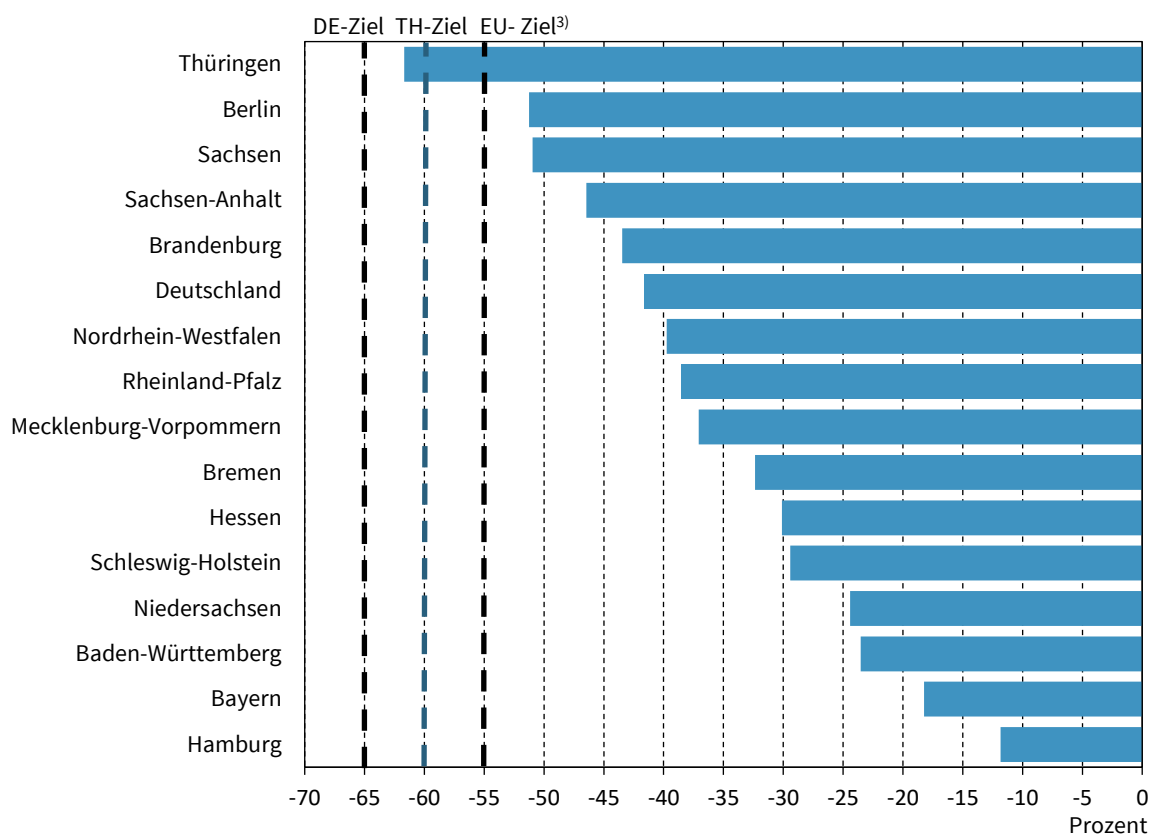

Treibhausgasemissionen 2020¹⁾ nach Bundesländern²⁾ Veränderung gegenüber 1990

1) Sachsen und Sachsen-Anhalt 2019 statt 2020; Mecklenburg-Vorpommern 2018 statt 2020

2) ohne Saarland, da nur Werte von 2010 bis 2015 vorhanden

3) Klimaschutzziele 2030: §3 Abs. 1 ThürKlimaG; §3 Abs. 1 KSG; Art. 4 Verordnung (EU) 2021/1119

Thüringer Landesamt für Statistik

Verbreitung der Pressemitteilung mit Quellenangabe erwünscht.

Herausgeber:

Thüringer Landesamt für Statistik
Grundsatzfragen und Presse

Kontakt:

Telefon 0361 57331-9110/9113
Telefax 0361 57331-9698

presse@statistik.thueringen.de
www.statistik.thueringen.de
www.twitter.com/statistik_tls

Postanschrift:

Thüringer Landesamt für Statistik
Postfach 90 01 63
99104 Erfurt